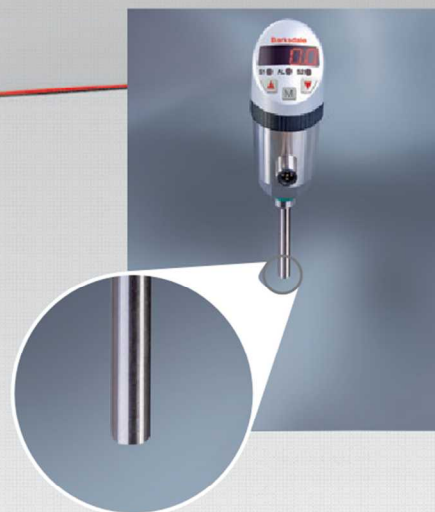

BFS3000

Generation 3000

- www.generation3000.com

Barksdale GmbH
(Production Center)
Dorn-Assenheimer Str. 27
61203 Reichelsheim
Germany
Tel.: +49 (0) 6035 949 – 0
Fax: +49 (0) 6035 949 – 111
info@barksdale.de
www.barksdale.de

Barksdale Inc.
(Production Center)
3211 Fruitland Avenue
Los Angeles, CA 90058-0843
USA
Tel.: +1 (323) 589 – 6181
Fax: +1 (323) 589 – 3463
sales@barksdale.com
www.barksdale.com

« - »
117246, , 8, c .1
./ : +7 (495) 363-63-00
Email: info@nta-prom.ru
www.nta-prom.ru

Barksdale China
(Sales Center) 33F
Huaihai Plaza
1045 Central Huaihai Road
200031 Shanghai
China
Tel.: +86 2161 273 000
Fax: +86 2164 733 298
chinasales@barksdale.com
www.barksdalechina.com

Barksdale India
(Sales Center)
Crane Process Flow Technologies (India)
Ltd Solitaire, 6th Floor, S. No. 131/1 + 2, ITI
Road Aundh, Pune - 41107
India
Tel.: + 91 2030 5678 00
Fax: + 91 2030 5678 12
sales@barksdale.in
www.barksdale.in

Barksdale
CONTROL PRODUCTS
CRANE Barksdale, Inc./Barksdale GmbH
A Subsidiary of Crane Co.